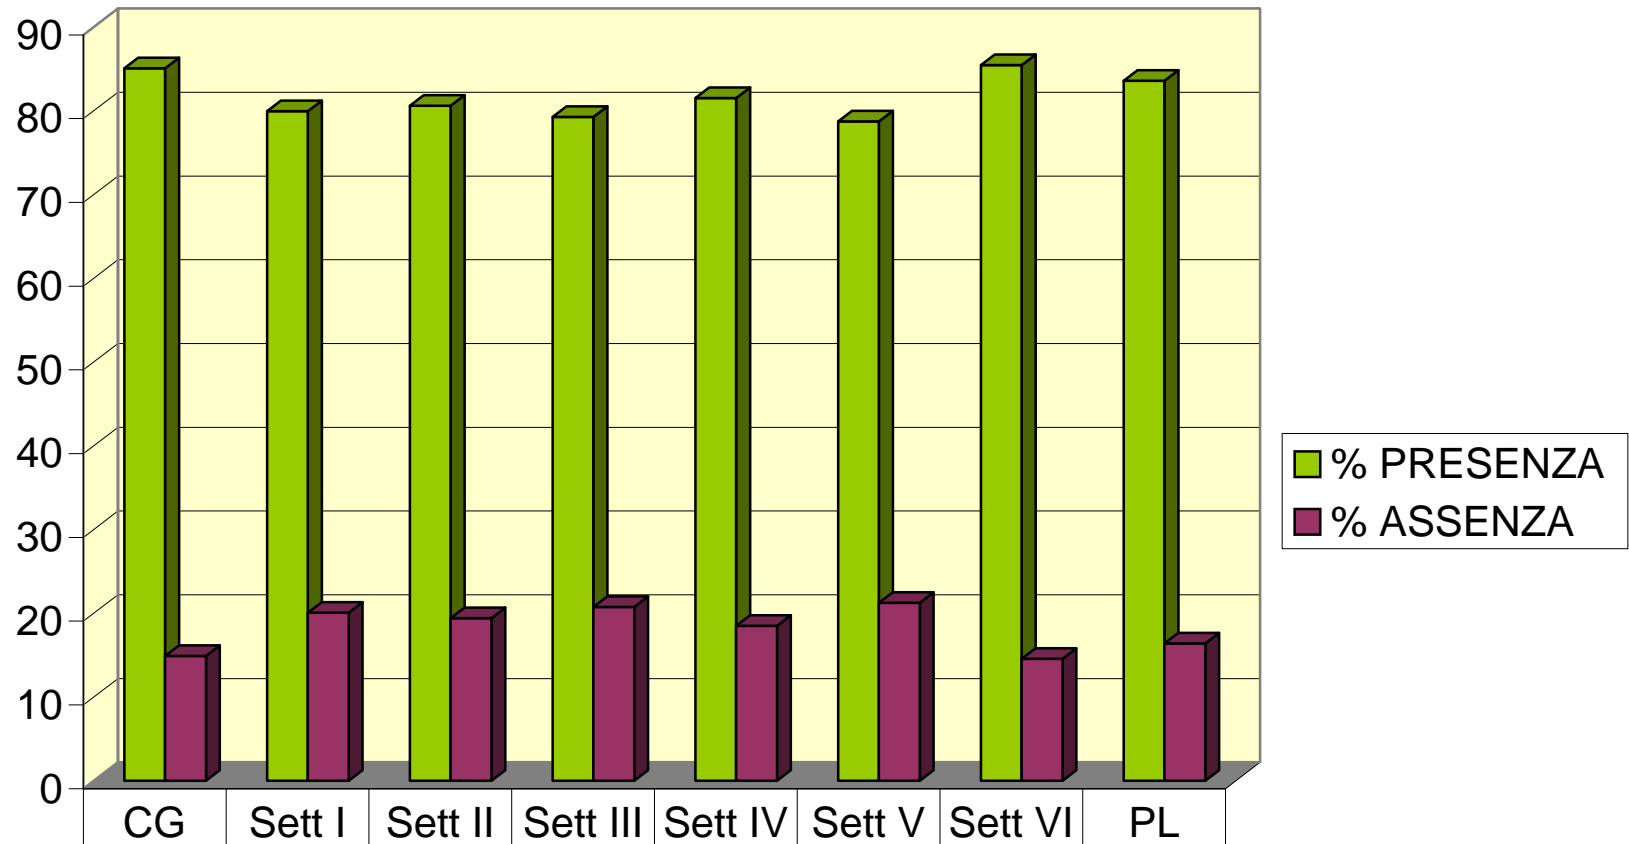

RIEPILOGO II SEMESTRE 2013

	CG	Sett I	Sett II	Sett III	Sett IV	Sett V	Sett VI	PL
■ % PRESENZA	85,09	79,95	80,6	79,26	81,53	78,74	85,45	83,6
■ % ASSENZA	14,92	20,05	19,4	20,74	18,48	21,26	14,55	16,4